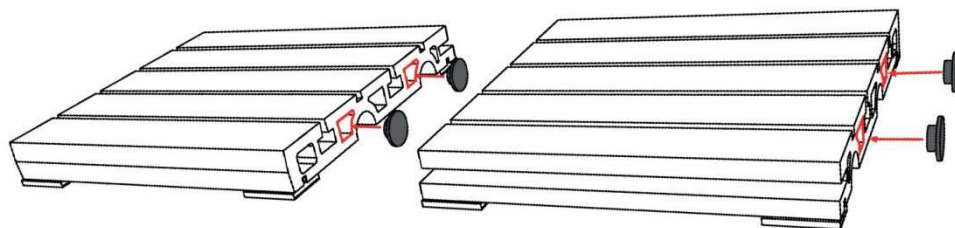

УСТАНОВКА КЕРАМОГРАНИТНОЙ РЕШЕТКИ

24,5x24,5 см

ШАГ 1

ШАГ 2

ШАГ 3

ШАГ 4

ШАГ 5

ШАГ 6

ШАГ 7

ШАГ 8

Не приклеивать решетки, они ставятся в упор и без затирки стыков.

Пр. Рейна-де-лос-Апостолес б/н
12549 Бечи (Кастельон) Испания
Тел. (+34) 964 623 250
info@exagres.es
www.exagres.es