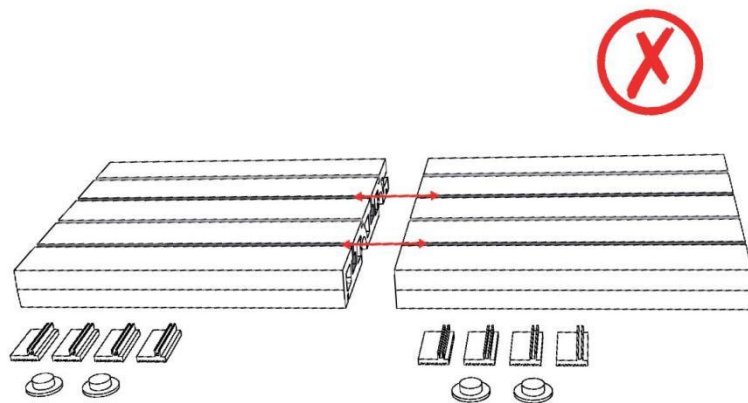

УСТАНОВКА КЕРАМОГРАНИТНОЙ РЕШЕТКИ

24,5x24,5 см

ШАГ 1

ШАГ 2

ШАГ 3

ШАГ 4

ШАГ 5

ШАГ 6

ШАГ 7

ШАГ 8

Не приклеивать решетки, они ставятся в упор и без затирки стыков.

Пр. Рейна-де-лос-Апостолес б/н
12549 Бечи (Кастельон) Испания
Тел. (+34) 964 623 250
info@exagres.es
www.exagres.es