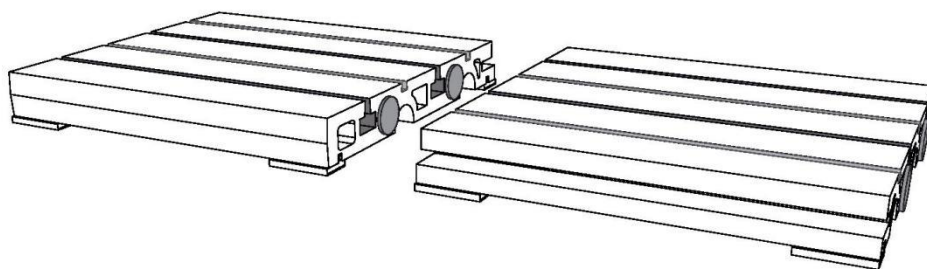

УСТАНОВКА КЕРАМОГРАНИТНОЙ РЕШЕТКИ

24,5x24,5 см

ШАГ 1

ШАГ 2

ШАГ 3

ШАГ 4

ШАГ 5

ШАГ 6

ШАГ 7

ШАГ 8

Не приклеивать решетки, они ставятся в упор и без затирки стыков.

Пр. Рейна-де-лос-Апостолес б/н
12549 Бечи (Кастельон) Испания
Тел. (+34) 964 623 250
info@exagres.es
www.exagres.es