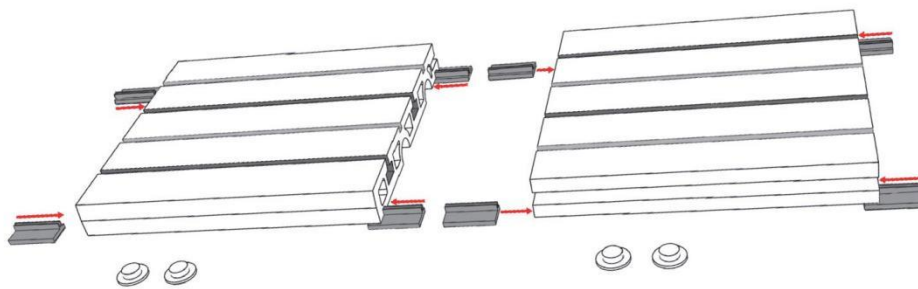

УСТАНОВКА КЕРАМОГРАНИТНОЙ РЕШЕТКИ

24,5x24,5 см

ШАГ 1

ШАГ 2

ШАГ 3

ШАГ 4

ШАГ 5

ШАГ 6

ШАГ 7

ШАГ 8

Не приклеивать решетки, они ставятся в упор и без затирки стыков.

Пр. Рейна-де-лос-Апостолес б/н
12549 Бечи (Кастельон) Испания
Тел. (+34) 964 623 250
info@exagres.es
www.exagres.es