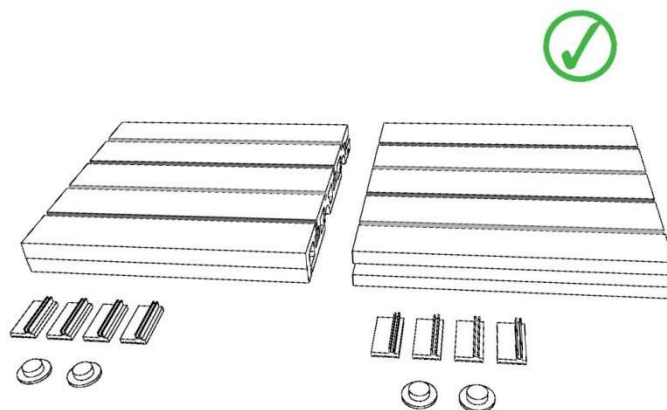

УСТАНОВКА КЕРАМОГРАНИТНОЙ РЕШЕТКИ

24,5x24,5 см

ШАГ 1

ШАГ 2

ШАГ 3

ШАГ 4

ШАГ 5

ШАГ 6

ШАГ 7

ШАГ 8

Не приклеивать решетки, они ставятся в упор и без затирки стыков.

Пр. Рейна-де-лос-Апостолес б/н
12549 Бечи (Кастельон) Испания
Тел. (+34) 964 623 250
info@exagres.es
www.exagres.es