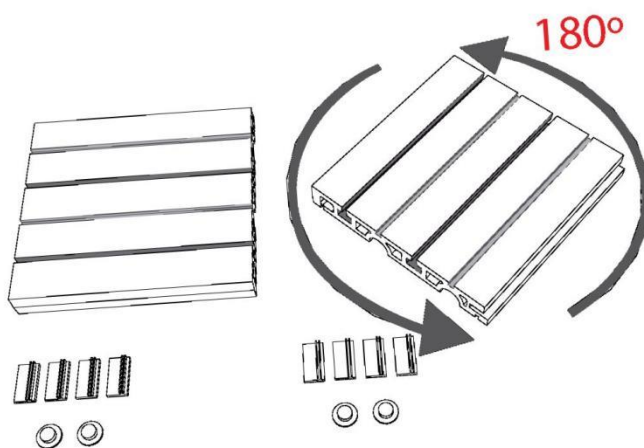

УСТАНОВКА КЕРАМОГРАНИТНОЙ РЕШЕТКИ

24,5x24,5 см

ШАГ 1

ШАГ 2

ШАГ 3

ШАГ 4

ШАГ 5

ШАГ 6

ШАГ 7

ШАГ 8

Не приклеивать решетки, они ставятся в упор и без затирки стыков.

Пр. Рейна-де-лос-Апостолес б/н
12549 Бечи (Кастельон) Испания
Тел. (+34) 964 623 250
info@exagres.es
www.exagres.es