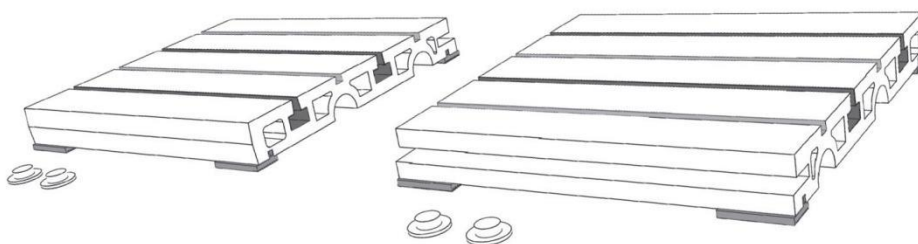

УСТАНОВКА КЕРАМОГРАНИТНОЙ РЕШЕТКИ

24,5x24,5 см

ШАГ 1

ШАГ 2

ШАГ 3

ШАГ 4

ШАГ 5

ШАГ 6

ШАГ 7

ШАГ 8

Не приклеивать решетки, они ставятся в упор и без затирки стыков.

Пр. Рейна-де-лос-Апостолес б/н
12549 Бечи (Кастельон) Испания
Тел. (+34) 964 623 250
info@exagres.es
www.exagres.es