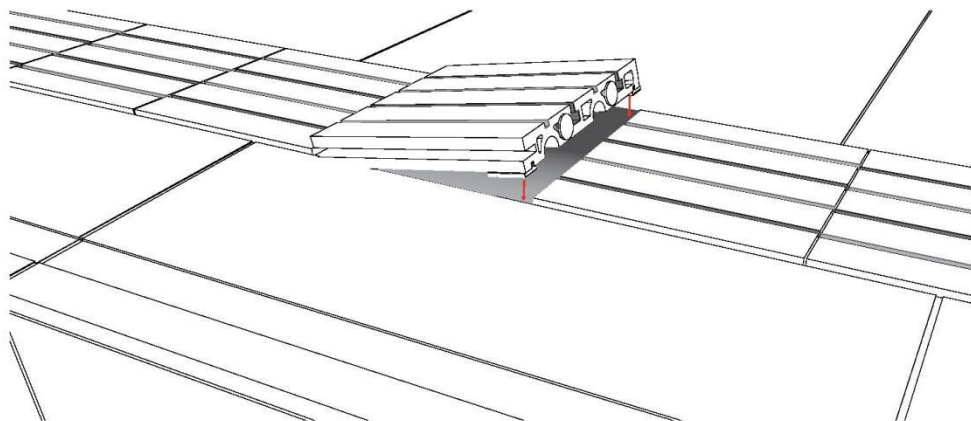

УСТАНОВКА КЕРАМОГРАНИТНОЙ РЕШЕТКИ

24,5x24,5 см

ШАГ 1

ШАГ 2

ШАГ 3

ШАГ 4

ШАГ 5

ШАГ 6

ШАГ 7

ШАГ 8

Не приклеивать решетки, они ставятся в упор и без затирки стыков.

Пр. Рейна-де-лос-Апостолес б/н
12549 Бечи (Кастельон) Испания
Тел. (+34) 964 623 250
info@exagres.es
www.exagres.es